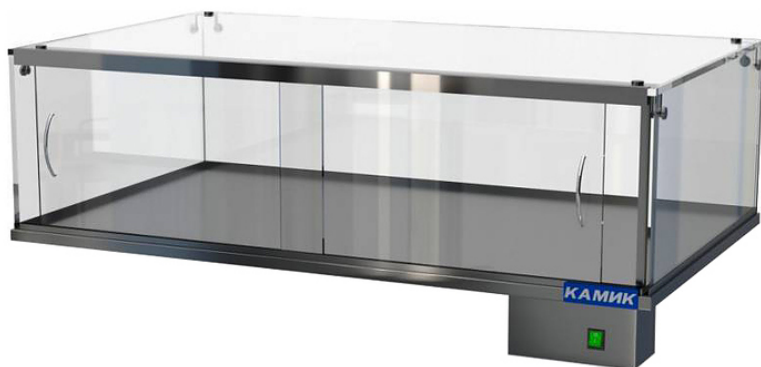

Коммерческое предложение от 08.04.2025

Наименование товара: Витрина нейтральная КАМИК 1100x650x300(400) мм

Ссылка на товар: https://prom-katalog.ru/catalog/konditerskie-vitriny/_1100_650_300_400

Описание

Нейтральная витрина **КАМИК 1100x650x300(400) мм** предназначена для демонстрации и хранения закуски, кондитерских изделий или вторых блюда, не требующих определенного температурного режима на предприятиях общественного питания и торговли. Бескаркасная конструкция выполнена из пищевой нержавеющей стали AISI 430.

Особенности:

- Каленое стекло толщиной 10 мм
- Подсветка

Характеристики

Ширина	1100 мм
Глубина	650 мм
Высота	от 300 до 400 мм
Родина бренда	Россия
Страна-производитель	Россия

Конструкция	закрытая
Количество полок	1
Нейтральная	Да
Бренд	КАМИК