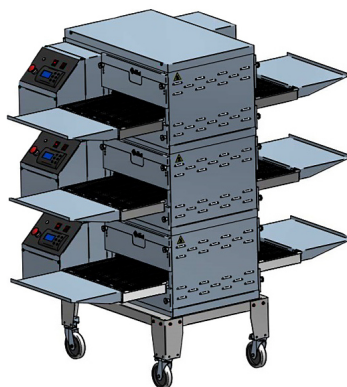

Описание товара Подставка Abat ПП-400-01

Описание

Подставка **Abat ПП-400-01** предназначена для составления в 3 яруса конвейерных печей для пиццы ПЭК-400 на предприятиях общественного питания и торговли. Модель оснащена 4 поворотными колесами, 2 из которых снабжены стопором.

Конструкция выполнена из нержавеющей стали.

Дополнительные характеристики:

- Допустимая нагрузка: 400 кг

Внимание! На фото подставка вместе с печью для пиццы.

Характеристики

Ширина	833 мм
Глубина	626 мм
Высота	356 мм
Назначение	под конвейерную печь
Формат	подставка
Материал каркаса	нерж. сталь
Тип подставки	открытый
Старая цена	29061
Бренд	Abat