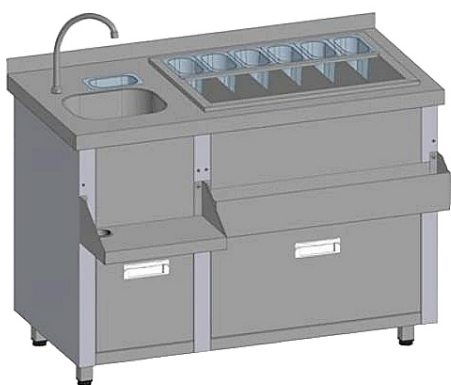

Коммерческое предложение от 12.04.2025

Наименование товара: Барная станция Restoinox БС31-15/6-05 с ящиками и вертушкой

Ссылка на товар: https://prom-katalog.ru/catalog/barnye-moduli/_restoinox_1_15_6_05_

Характеристики

Тип	барная станция
Столешница	с бортом
Ширина	1500 мм
Глубина	600 мм
Высота	850 мм
Страна производства	Россия

Информация носит справочный характер и не является публичной офертой, определяемой ст. 437 ГК РФ. Убедительная просьба уточнять цены и наличие по телефону у вашего менеджера.