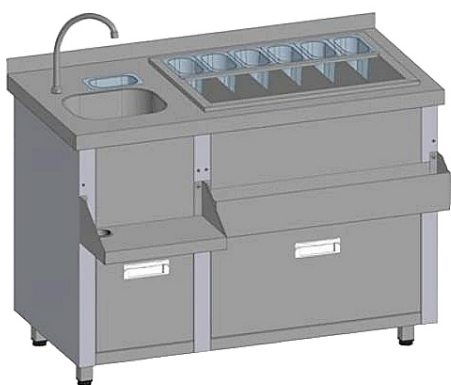

Коммерческое предложение от 12.04.2025

Наименование товара: Барная станция Restoinox БС31-12/6-01 без ящиков

Ссылка на товар: https://prom-katalog.ru/catalog/barnye-moduli/_restoinox_1_12_6_01

Характеристики

Тип	барная станция
Столешница	с бортом
Ширина	1200 мм
Глубина	600 мм
Высота	850 мм
Страна производства	Россия

Информация носит справочный характер и не является публичной офертой, определяемой ст. 437 ГК РФ. Убедительная просьба уточнять цены и наличие по телефону у вашего менеджера.