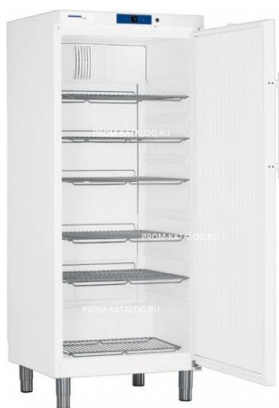

Коммерческое предложение от 12.04.2025

Наименование товара: Холодильный шкаф Liebherr GKv 5730

Ссылка на товар: <https://prom-katalog.ru/catalog/kholodilnye-shkafy/kholodilnyy-shkaf-liebherr-gkv-5730>

Описание

- Для тех, у кого возникает необходимость в надёжном охлаждении и хранении продукции в большом количестве, фирма Liebherr предлагает модель GKv 5730 ! Это превосходный вариант как для коммерческого (в кафе, барах и т.
- д.
-), так и для бытового использования (в коттеджах или загородных домах).
- □ Отличительные особенности Liebherr GKv 5730: □ - Минимальное энергопотребление (1.
- 2 кВт-ч в сутки); - Большой объём (583 л); - Принудительная система вентиляции, с которой Вы можете не беспокоиться за сохранность Вашей продукции; - Эргономичная ручка; - Удобная и надёжная система электронного управления.

Характеристики

Рабочие температуры	-2...+15 °С
Страна	Австрия
Тип двери	Глухая
Полезный объем	583 л

Напряжение	220 В
Тип охлаждения	Динамическое (Вентилируемое)
Количество камер	1
Наличие замка	Есть
Потребляемая электроэнергия	1.27 кВт/сутки
Высота в упаковке	2164 мм
Длина в упаковке	850 мм
Масса в упаковке	96 кг
Ширина в упаковке	850 мм
Высота, мм	1864 мм
Длина, мм	750 мм
Наличие замка	Есть
Ширина, мм	750 мм